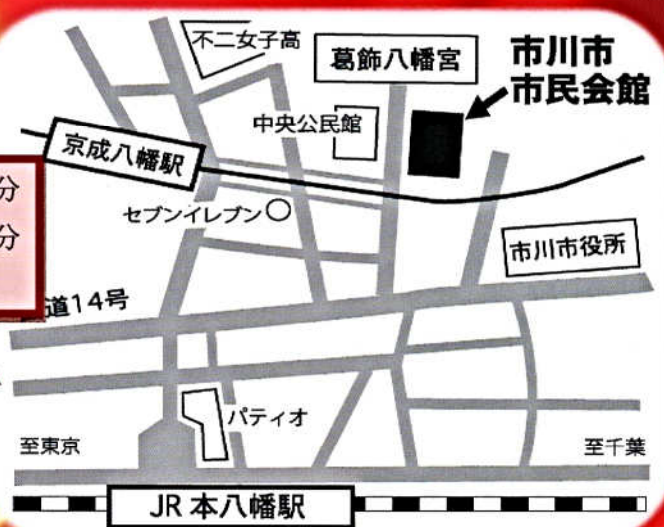

国府台女子学院オーケストラ部

ウィンターコンサート

ドヴォルザーク作曲交響曲第8番 など

日時 12/24 (月)

開場 13:30 ~ 開演 14:00 ~

場所 市川市市民会館

総武線本八幡駅北口より徒歩7分
都営新宿線本八幡駅より徒歩6分
京成線八幡駅より徒歩4分

入場無料